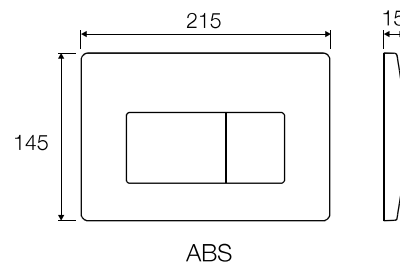

PLACCHE DI COMANDO MECCANICHE E PNEUMATICHE

MECHANIC AND PNEUMATIC PUSH PLATES

PLAQUES DE COMMANE MÉCANIQUES ET PNEUMATIQUES

P1

Meccanica - Mechanic - Mécanique

COD.	Colore - Colour - Couleur	
VS0871301	bianco - white - blanc	5
VS0871335	cromo lucido - polished chrome - chromé brillant	5
VS0871337	cromo satinato - satin chrome - chromé mat	5

	Pz - Pcs	HxLxP	kg	m ³
	1	48x240x178	0,43	0,002

	Pz - Pcs	HxLxP	kg	m ³
	5	195x270x245	2,2	0,013

Pneumatica - Pneumatic - Pneumatique

COD.	Colore - Colour - Couleur	
VS0872601	bianco - white - blanc	5
VS0872635	cromo lucido - polished chrome - chromé brillant	5
VS0872637	cromo satinato - satin chrome - chromé mat	5

	Pz - Pcs	HxLxP	kg	m ³
	1	90x255x160	0,57	0,003

	Pz - Pcs	HxLxP	kg	m ³
	5	175x465x265	3	0,022